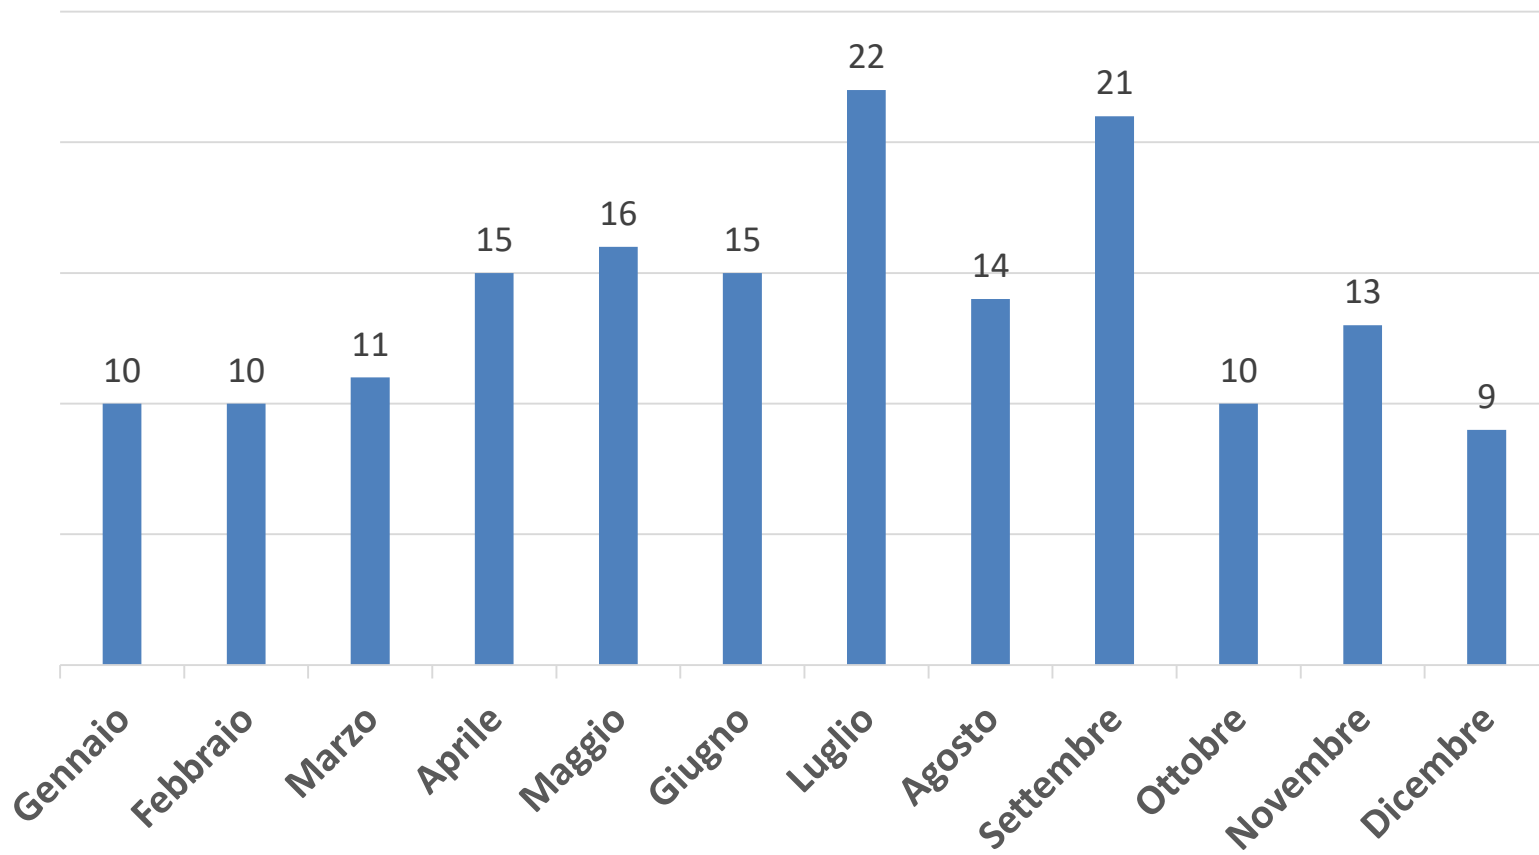

# ***Centro Antiviolenza di Magenta e Sportello Antenna di Abbiategrasso «Telefono Donna»***

*Dati*

*Gennaio – Dicembre 2019*

# Accessi totali: 269

## Prese in carico Magenta/Abbiategrasso: **166** tot. da Gennaio a Dicembre