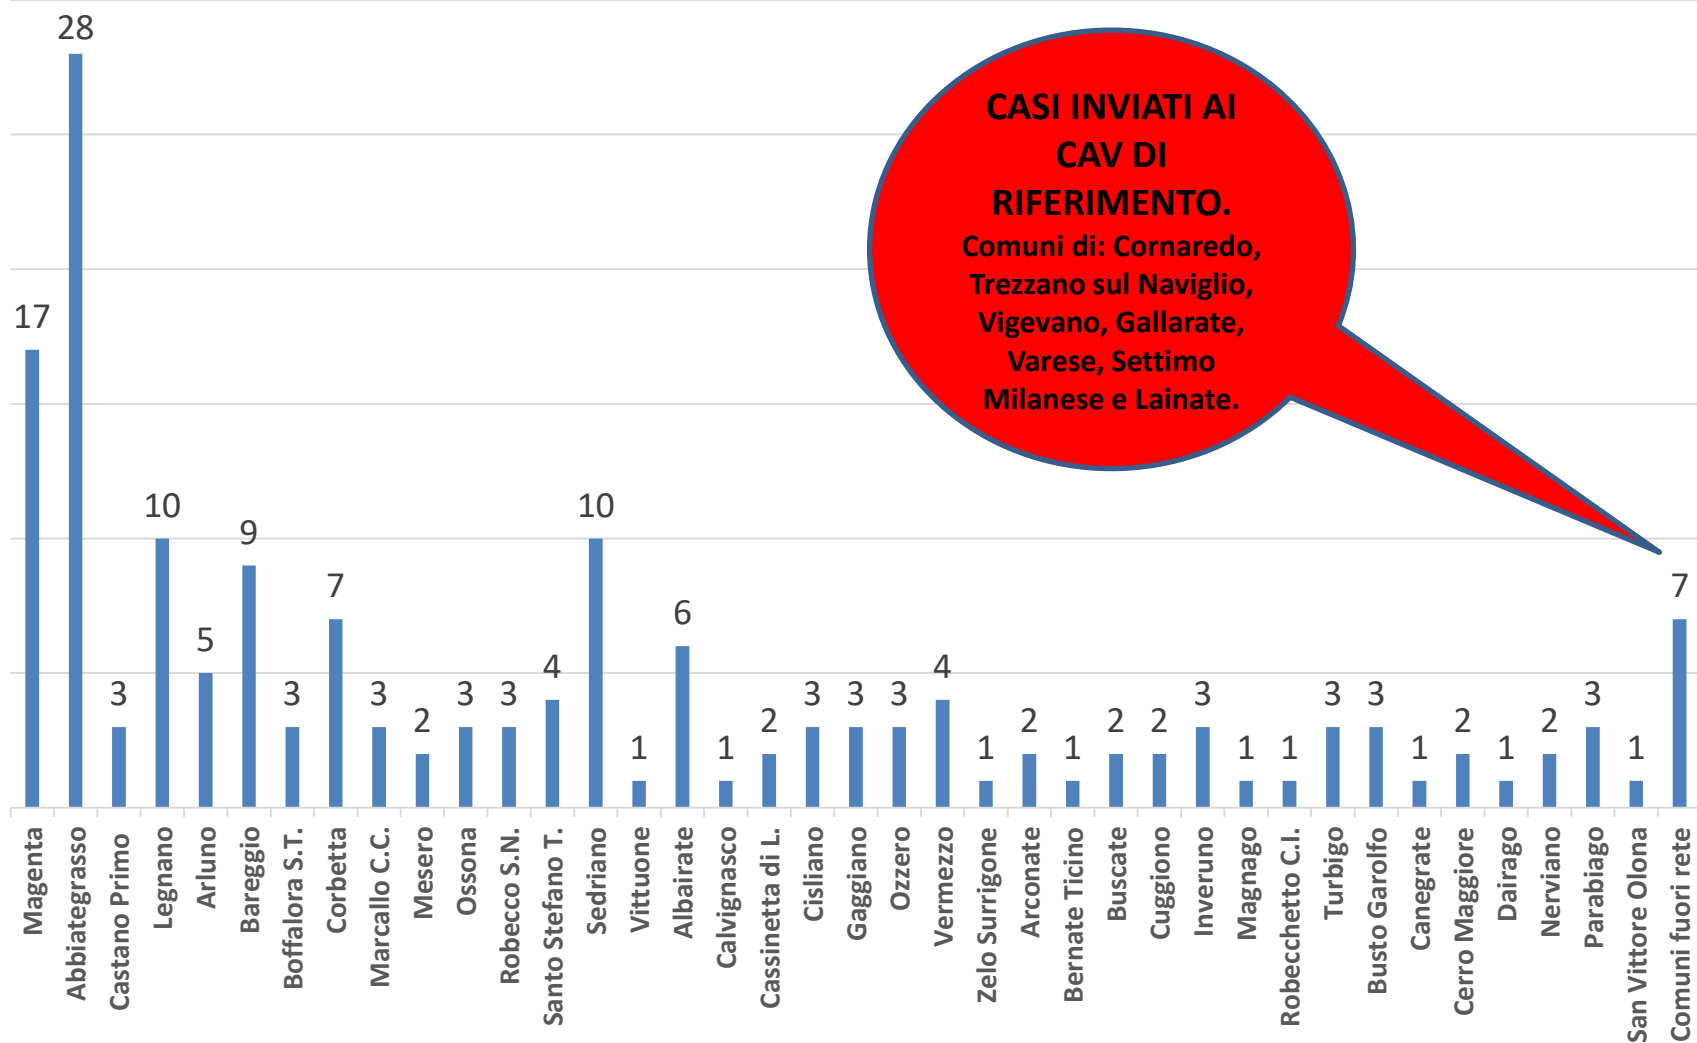

# Accessi totali: 269

## Prese in carico Magenta/Abbiategrasso: **166** tot. da Gennaio a Dicembre

# Comuni di Residenza

**CASI INVIATI AI  
CAV DI  
RIFERIMENTO.**  
Comuni di: Cornaredo,  
Trezzano sul Naviglio,  
Vigevano, Gallarate,  
Varese, Settimo  
Milanese e Lainate.