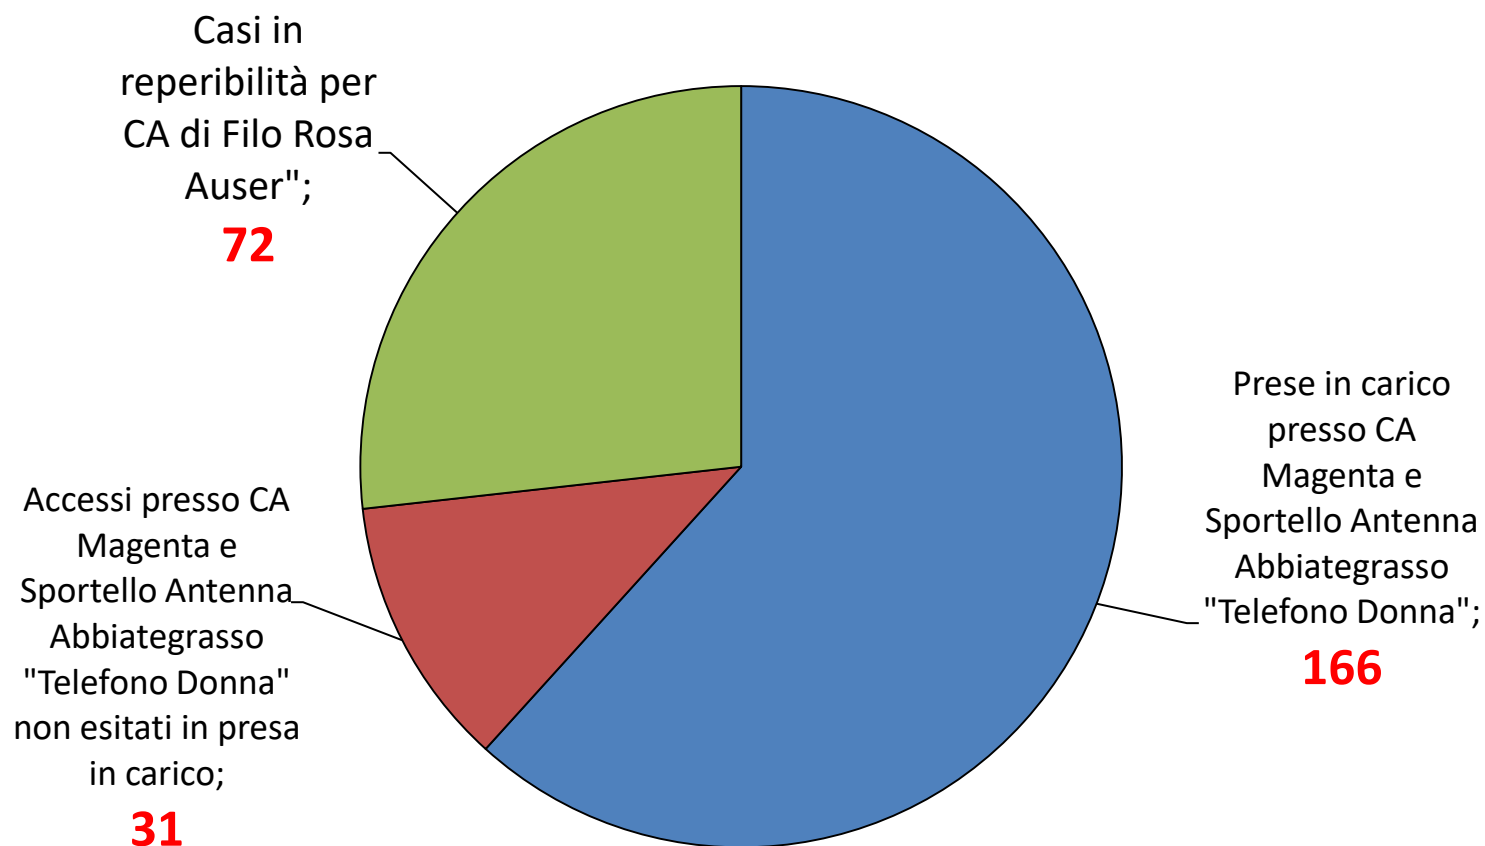

# ***Centro Antiviolenza di Magenta e Sportello Antenna di Abbiategrasso «Telefono Donna»***

*Dati*

*Gennaio – Dicembre 2019*

# Accessi totali: 269

## Prese in carico Magenta/Abbiategrasso: **166** tot. da Gennaio a Dicembre