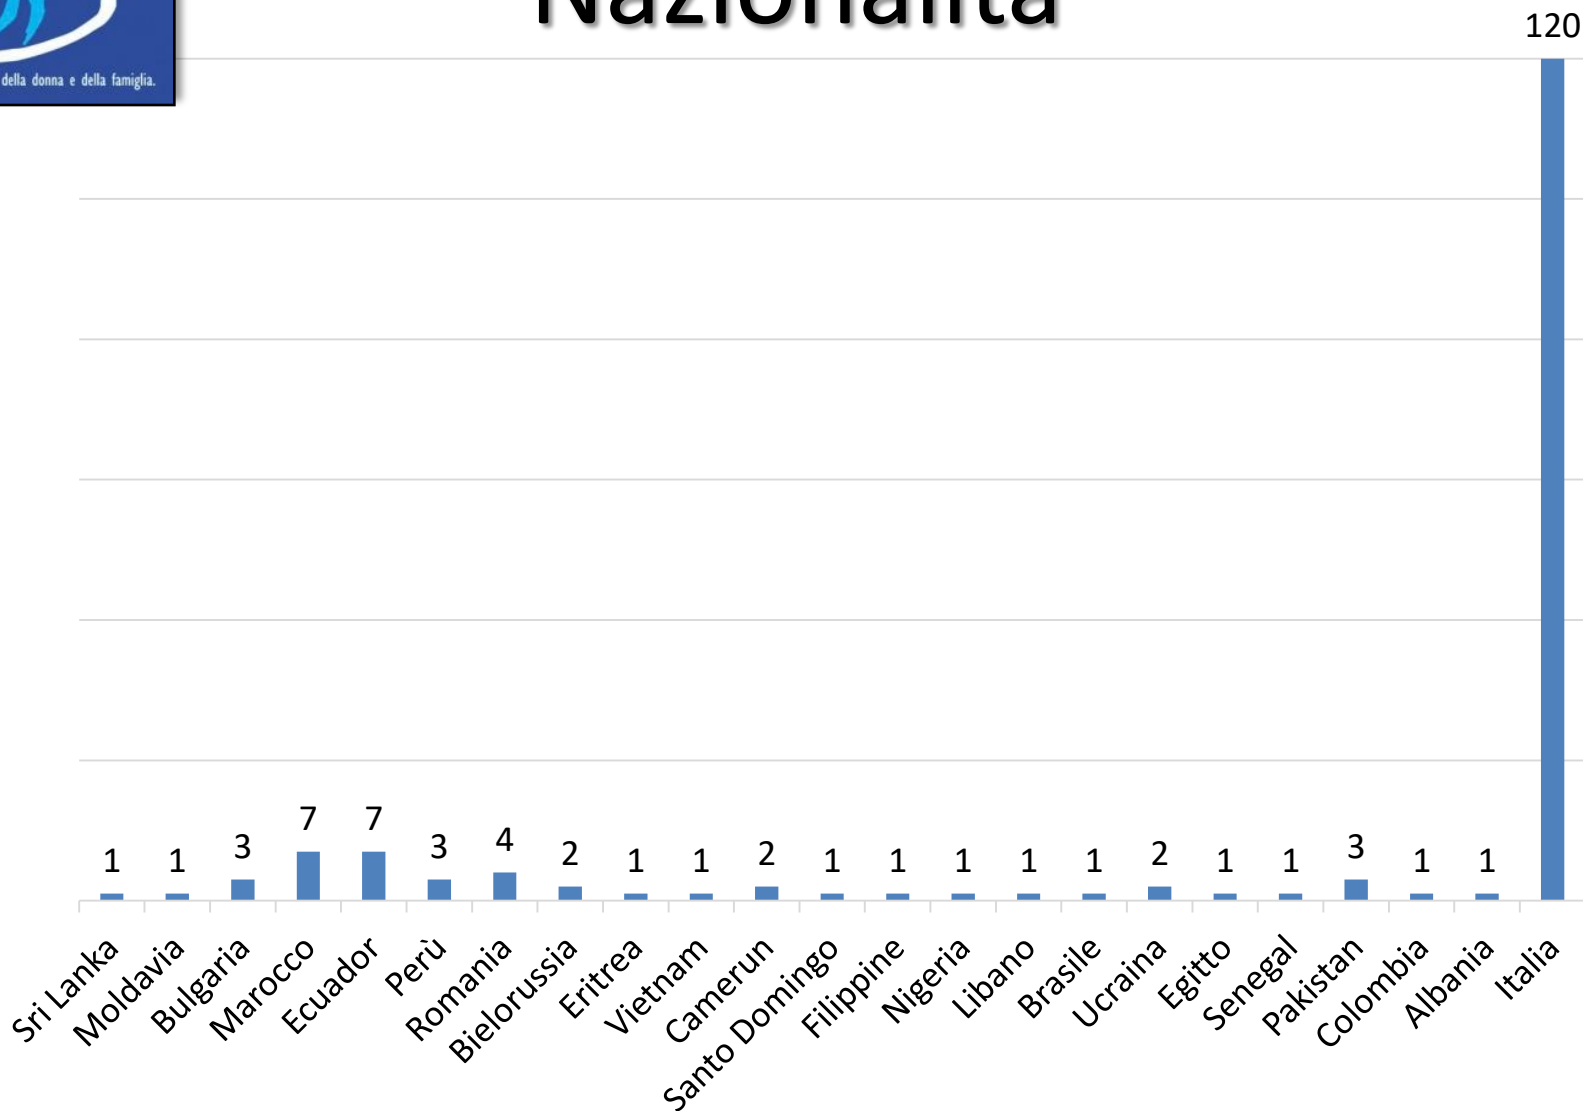

# Comuni di Residenza

**CASI INVIATI AI  
CAV DI  
RIFERIMENTO.**  
Comuni di: Cornaredo,  
Trezzano sul Naviglio,  
Vigevano, Gallarate,  
Varese, Settimo  
Milanese e Lainate.

# Inviante

# Età donna

# Nazionalità