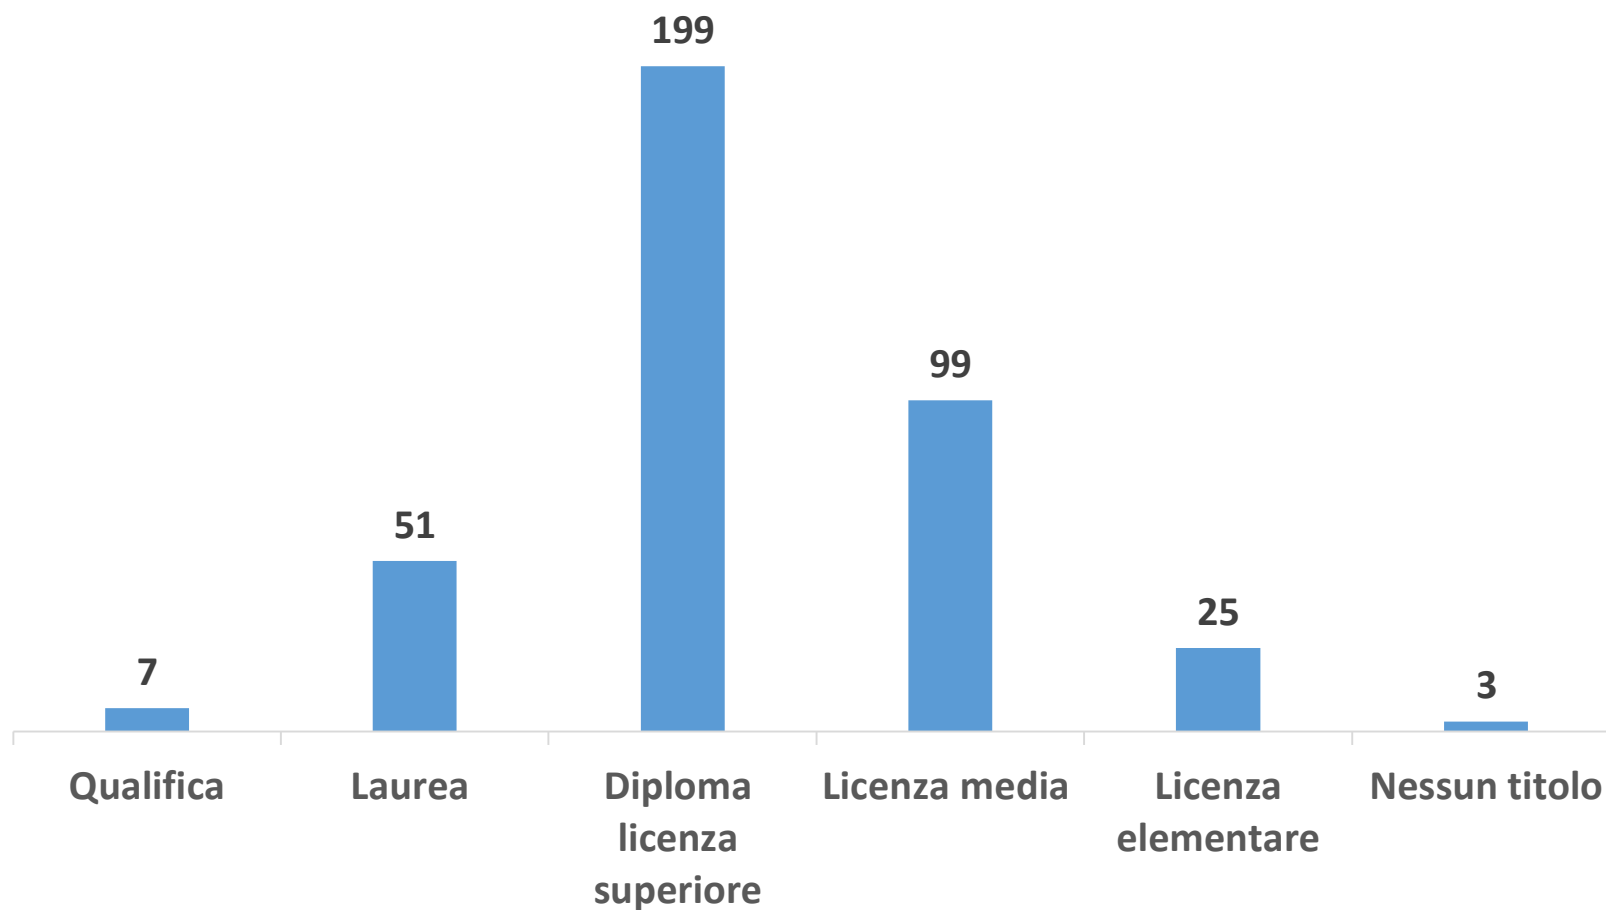

Centro Antiviolenza Telefono Donna Milano

Dati Gennaio – Dicembre 2022

N. 461 accessi totali Periodo Gennaio - Dicembre 2022

Nuove utenti 384

Modalità di accesso delle donne

Collocamenti in Casa Rifugio

Nazionalità Donne

Età Donne

Titolo di studio

Servizi offerti alle donne prese in carico