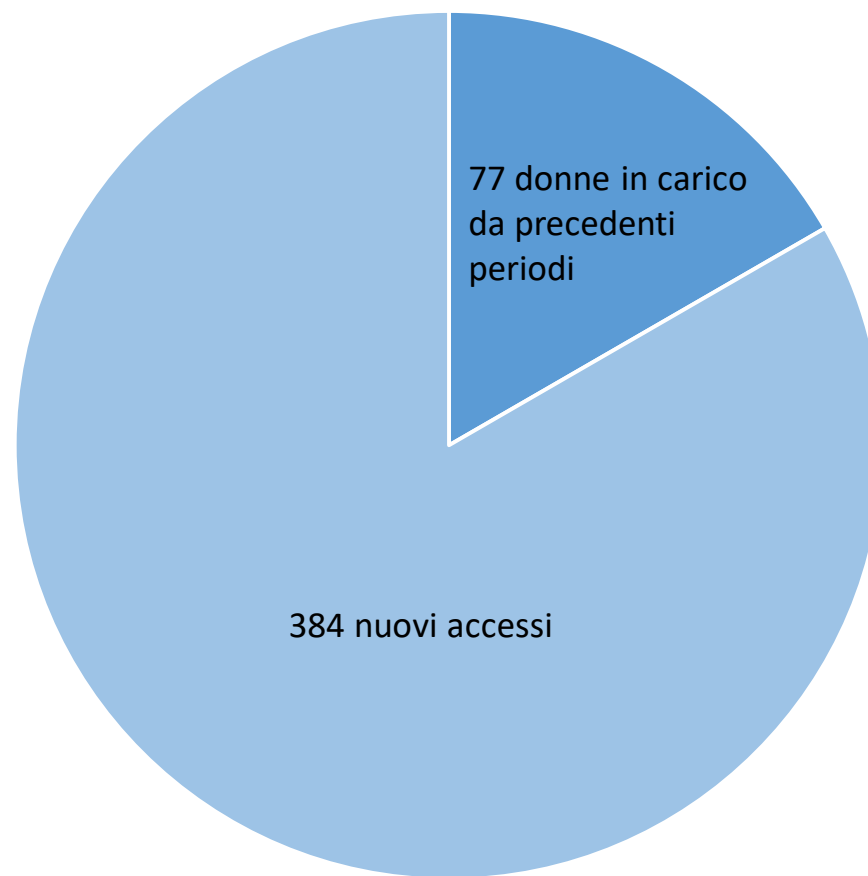

Centro Antiviolenza Telefono Donna Milano

Dati Gennaio – Dicembre 2022

N. 461 accessi totali Periodo Gennaio - Dicembre 2022

Nuove utenti 384

Modalità di accesso delle donne

Collocamenti in Casa Rifugio

Nazionalità Donne

Età Donne

Titolo di studio

Servizi offerti alle donne prese in carico