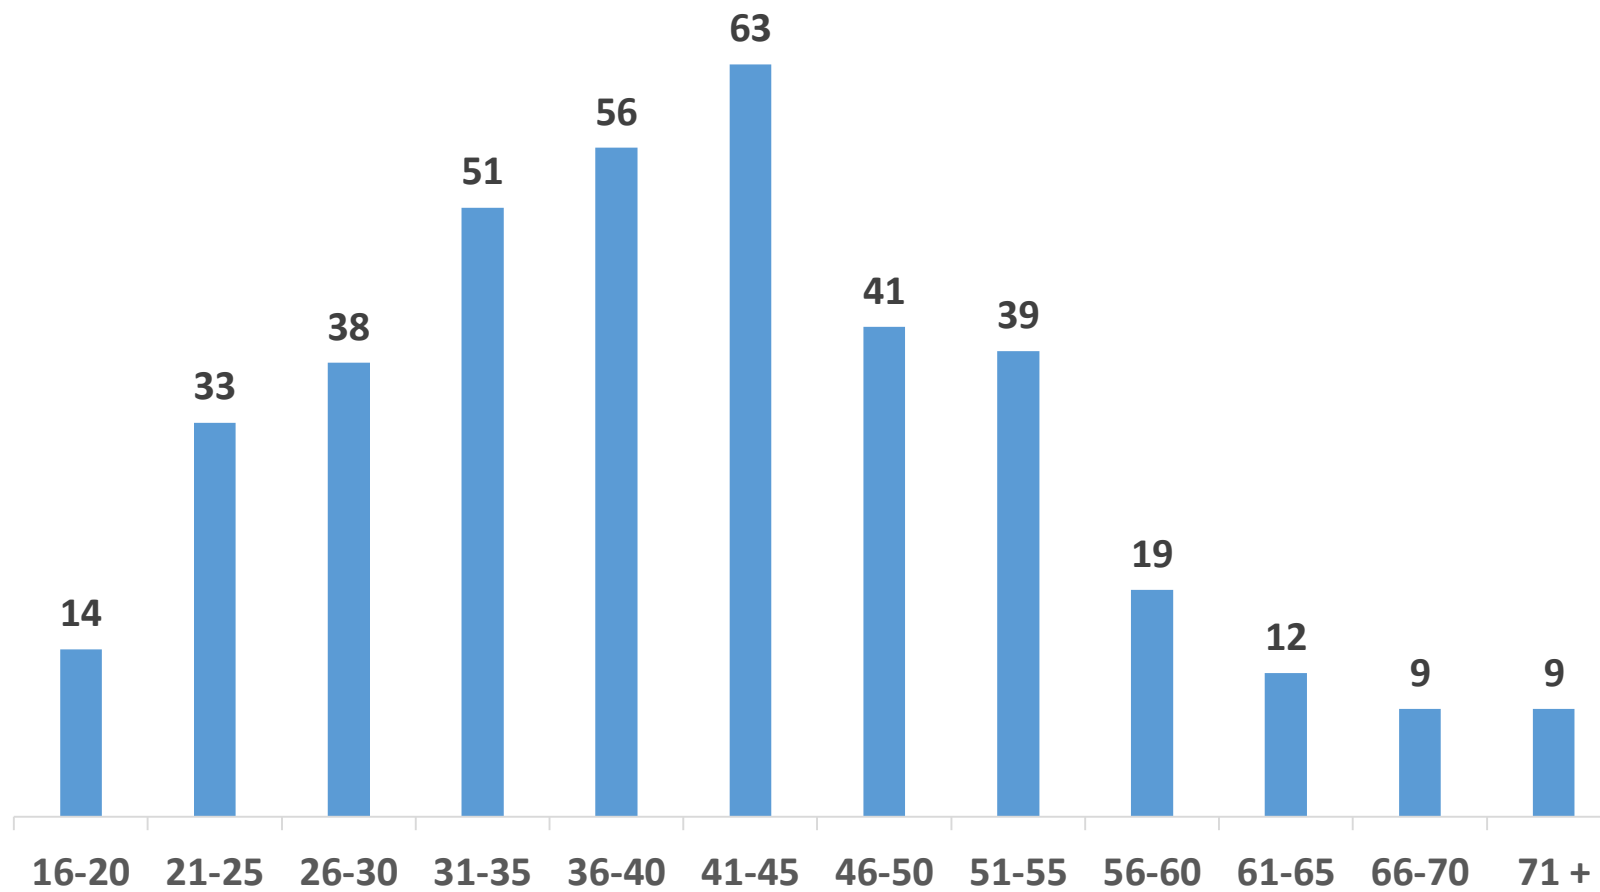

Centro Antiviolenza Telefono Donna Milano

Dati Gennaio – Dicembre 2022

N. 461 accessi totali Periodo Gennaio - Dicembre 2022

Nuove utenti 384

Modalità di accesso delle donne

Collocamenti in Casa Rifugio

Nazionalità Donne

Età Donne

Titolo di studio

Servizi offerti alle donne prese in carico