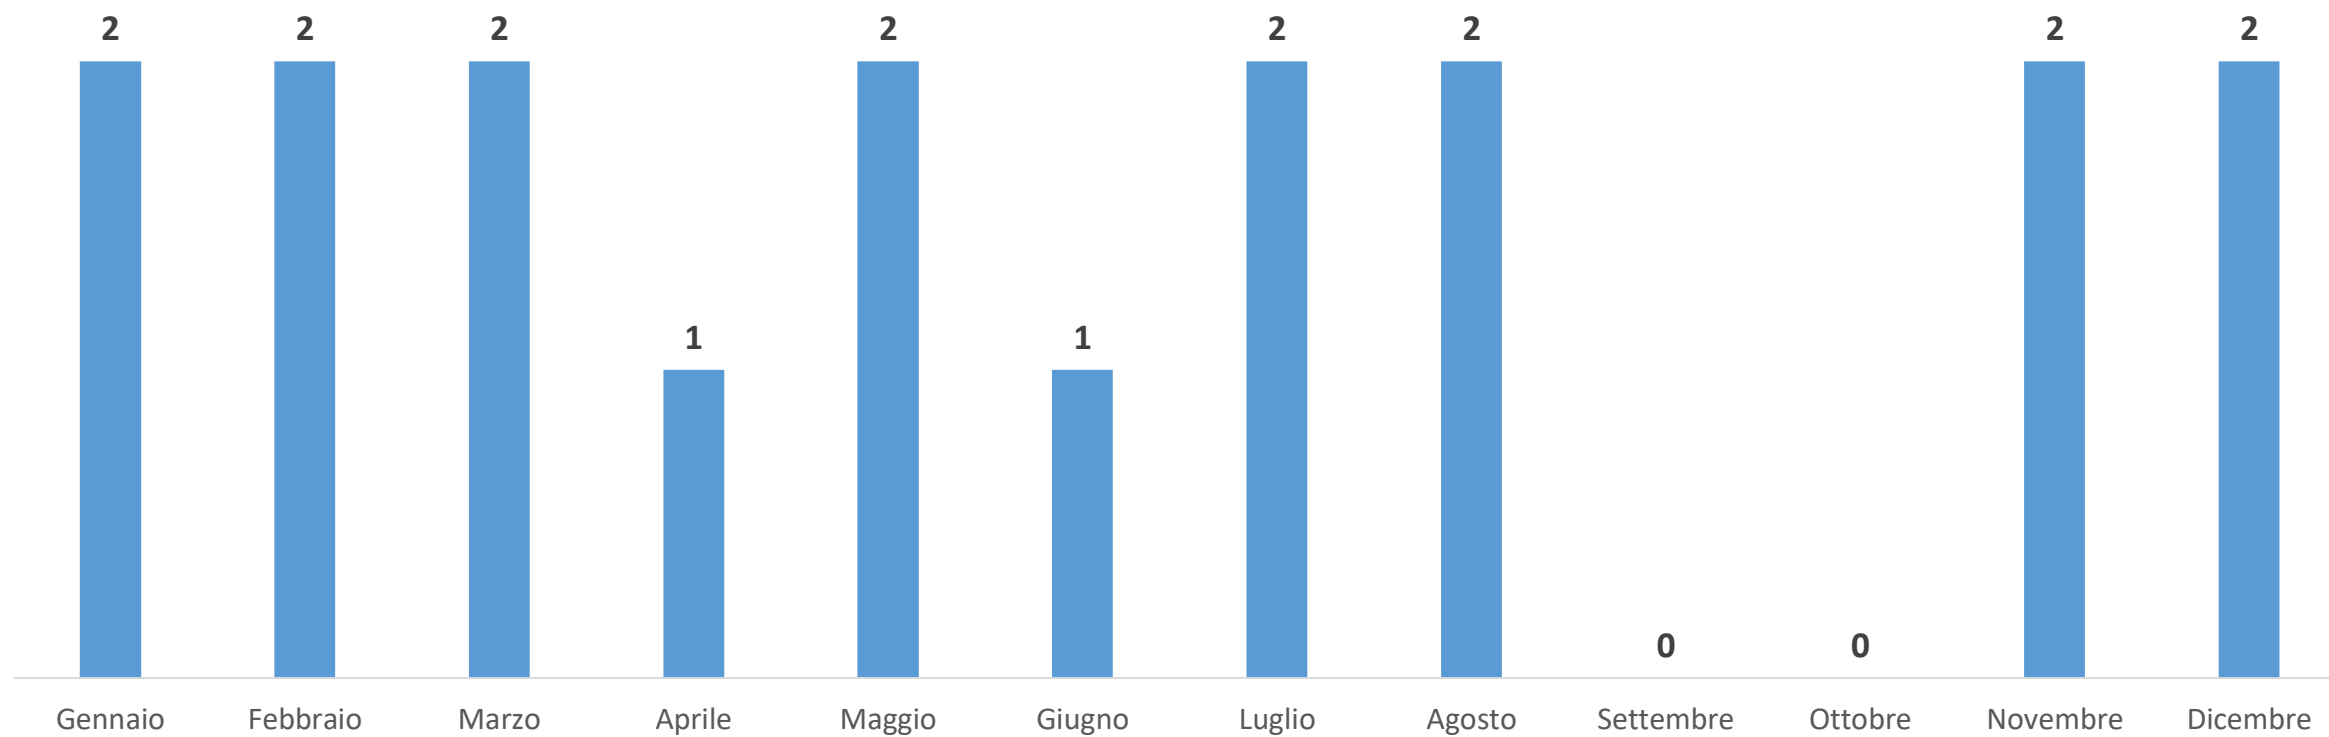

Centro Antiviolenza Telefono Donna Milano

Dati Gennaio – Dicembre 2022

N. 461 accessi totali Periodo Gennaio - Dicembre 2022

Nuove utenti 384

Modalità di accesso delle donne

Collocamenti in Casa Rifugio

Nazionalità Donne

Età Donne

Titolo di studio

Servizi offerti alle donne prese in carico