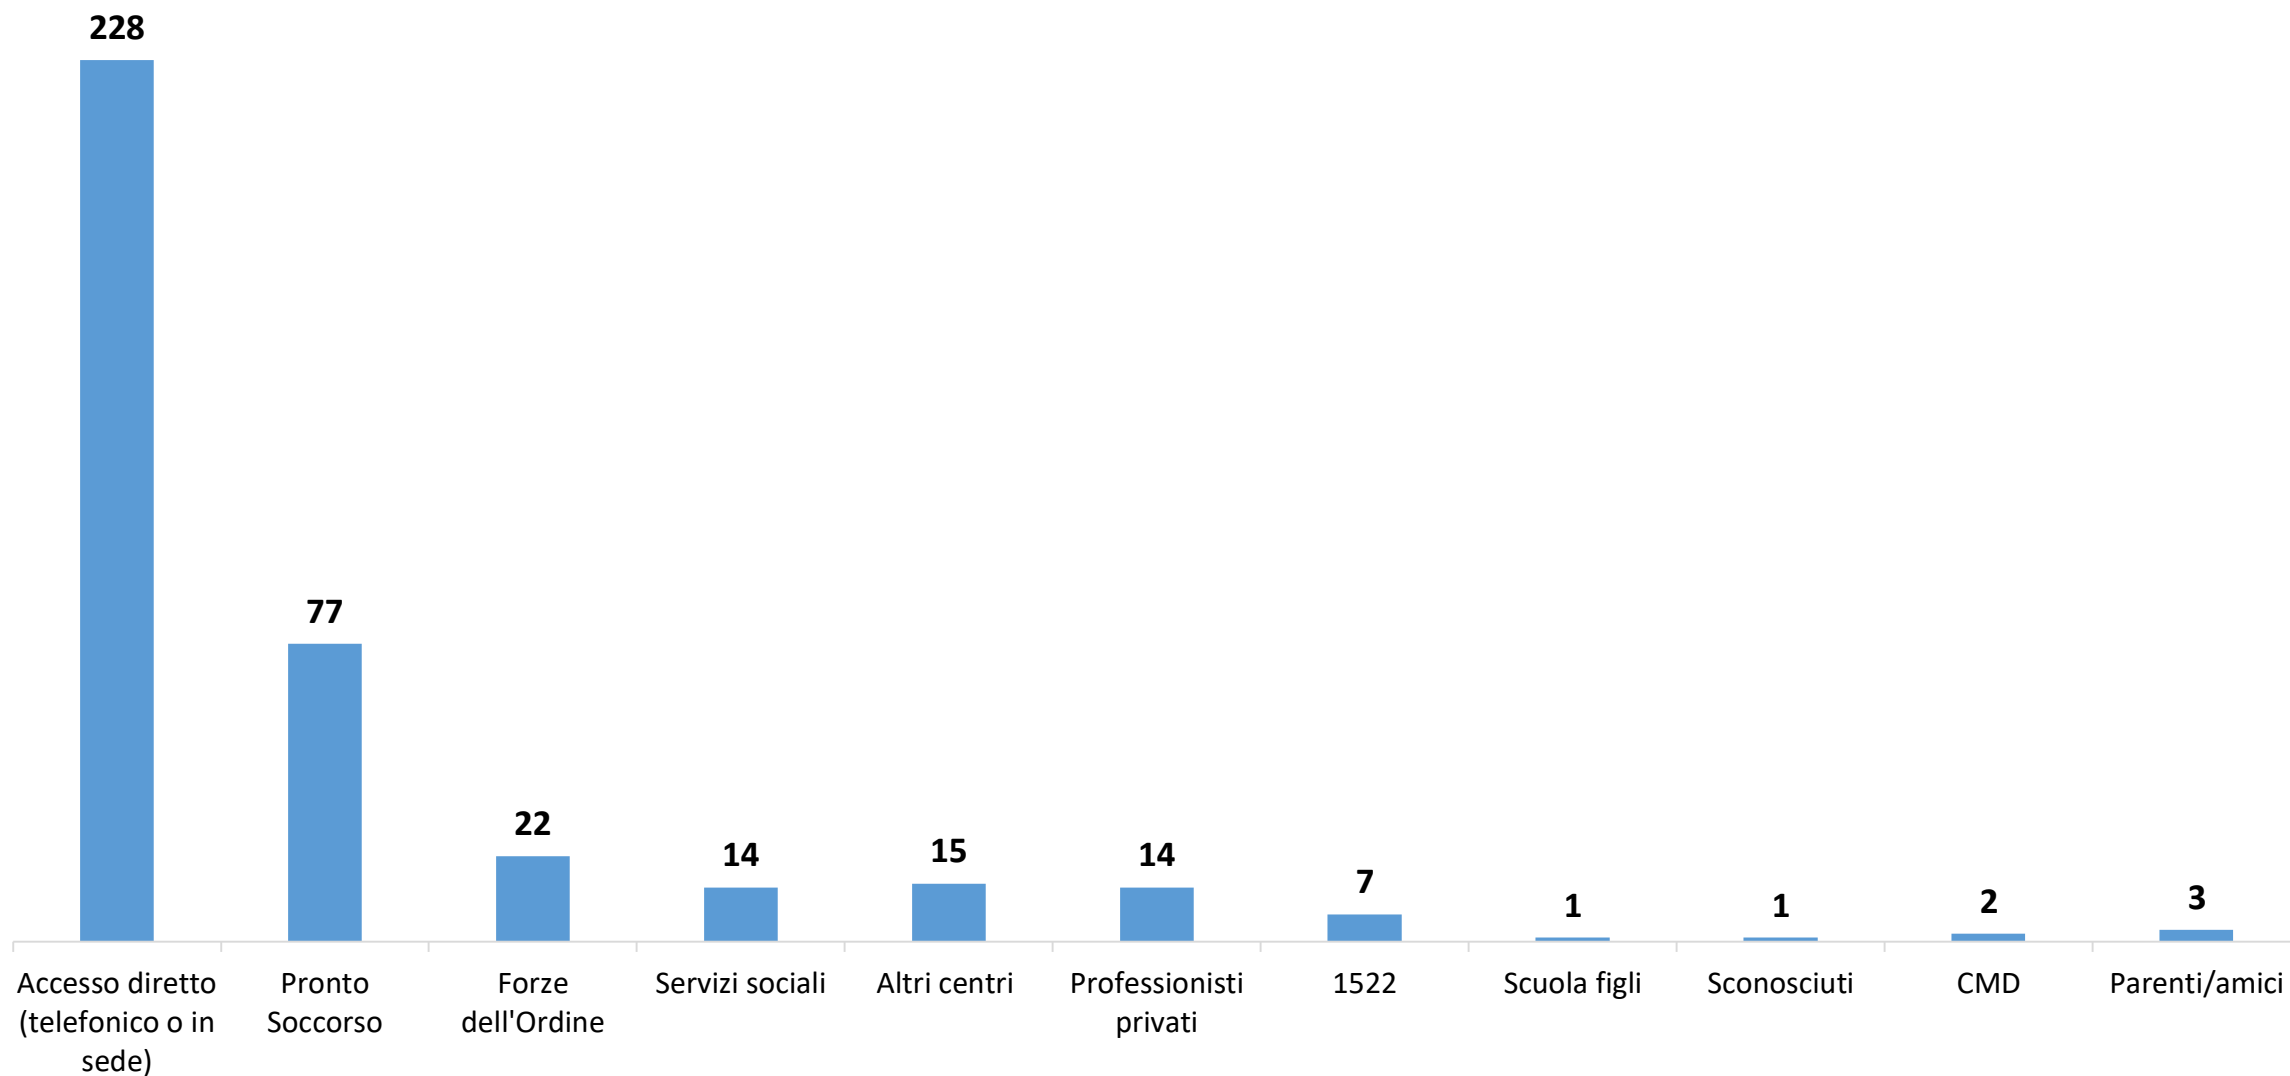

Centro Antiviolenza Telefono Donna Milano

Dati Gennaio – Dicembre 2022

N. 461 accessi totali Periodo Gennaio - Dicembre 2022

Nuove utenti 384

Modalità di accesso delle donne

Collocamenti in Casa Rifugio

Nazionalità Donne

Età Donne

Titolo di studio

Servizi offerti alle donne prese in carico