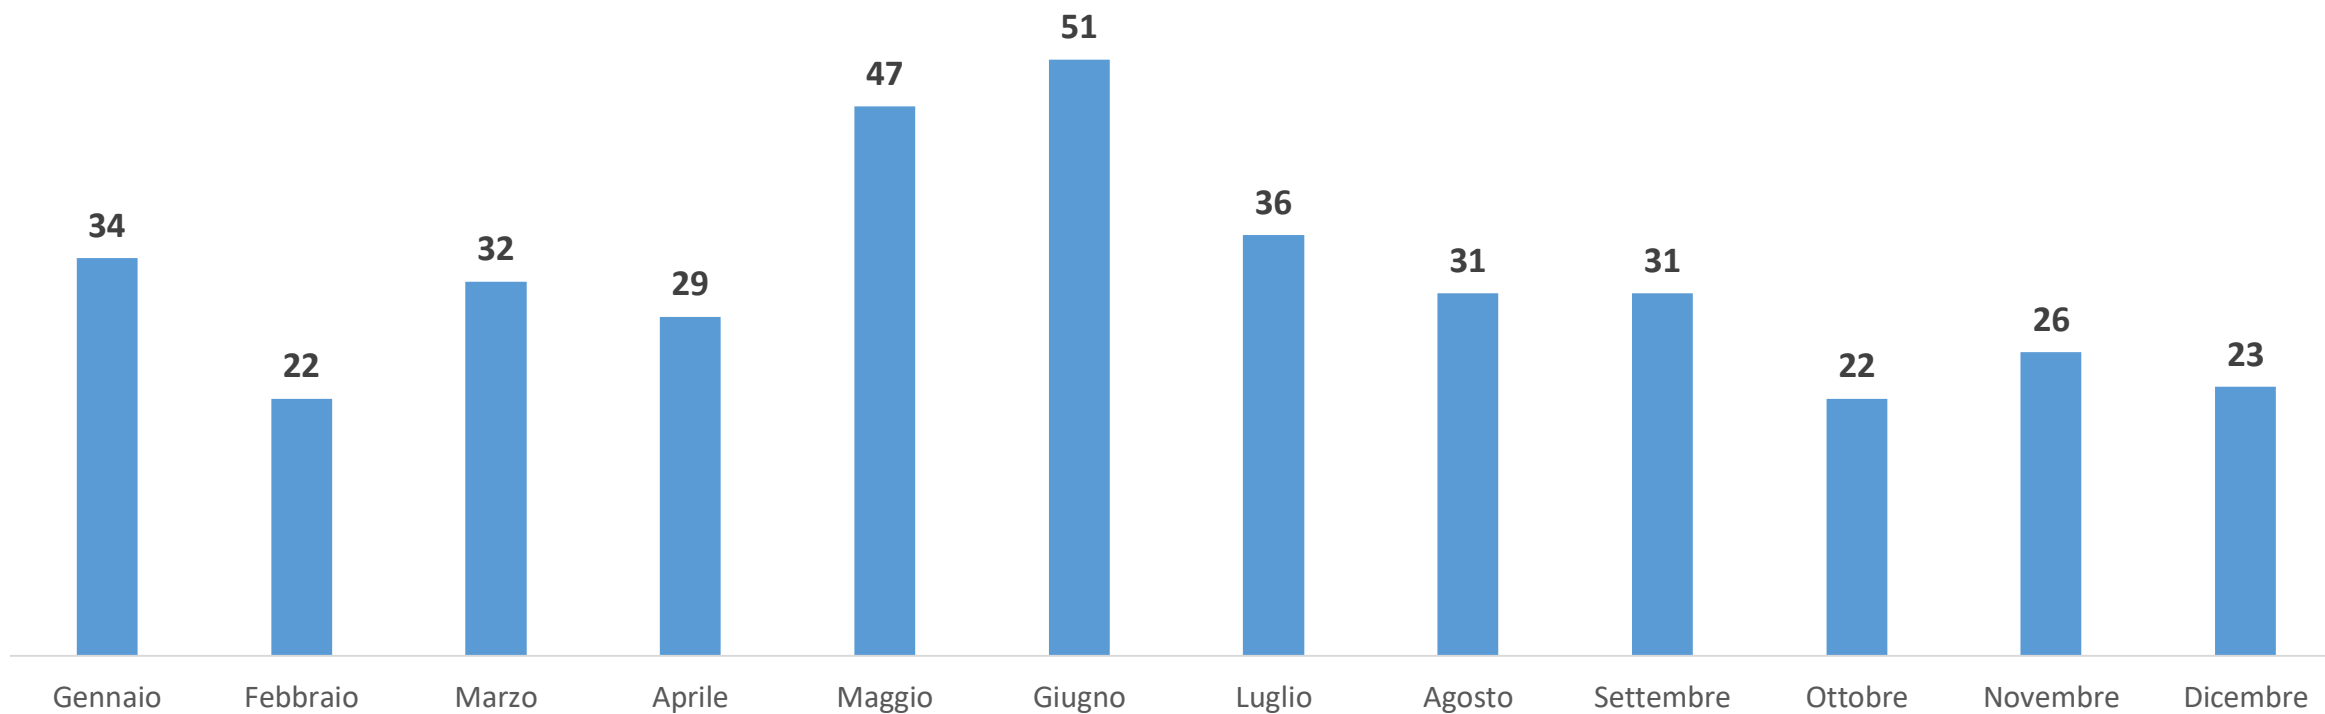

Centro Antiviolenza Telefono Donna Milano

Dati Gennaio – Dicembre 2022

N. 461 accessi totali Periodo Gennaio - Dicembre 2022

Nuove utenti 384

Modalità di accesso delle donne

Collocamenti in Casa Rifugio

Nazionalità Donne

Età Donne

Titolo di studio

Servizi offerti alle donne prese in carico