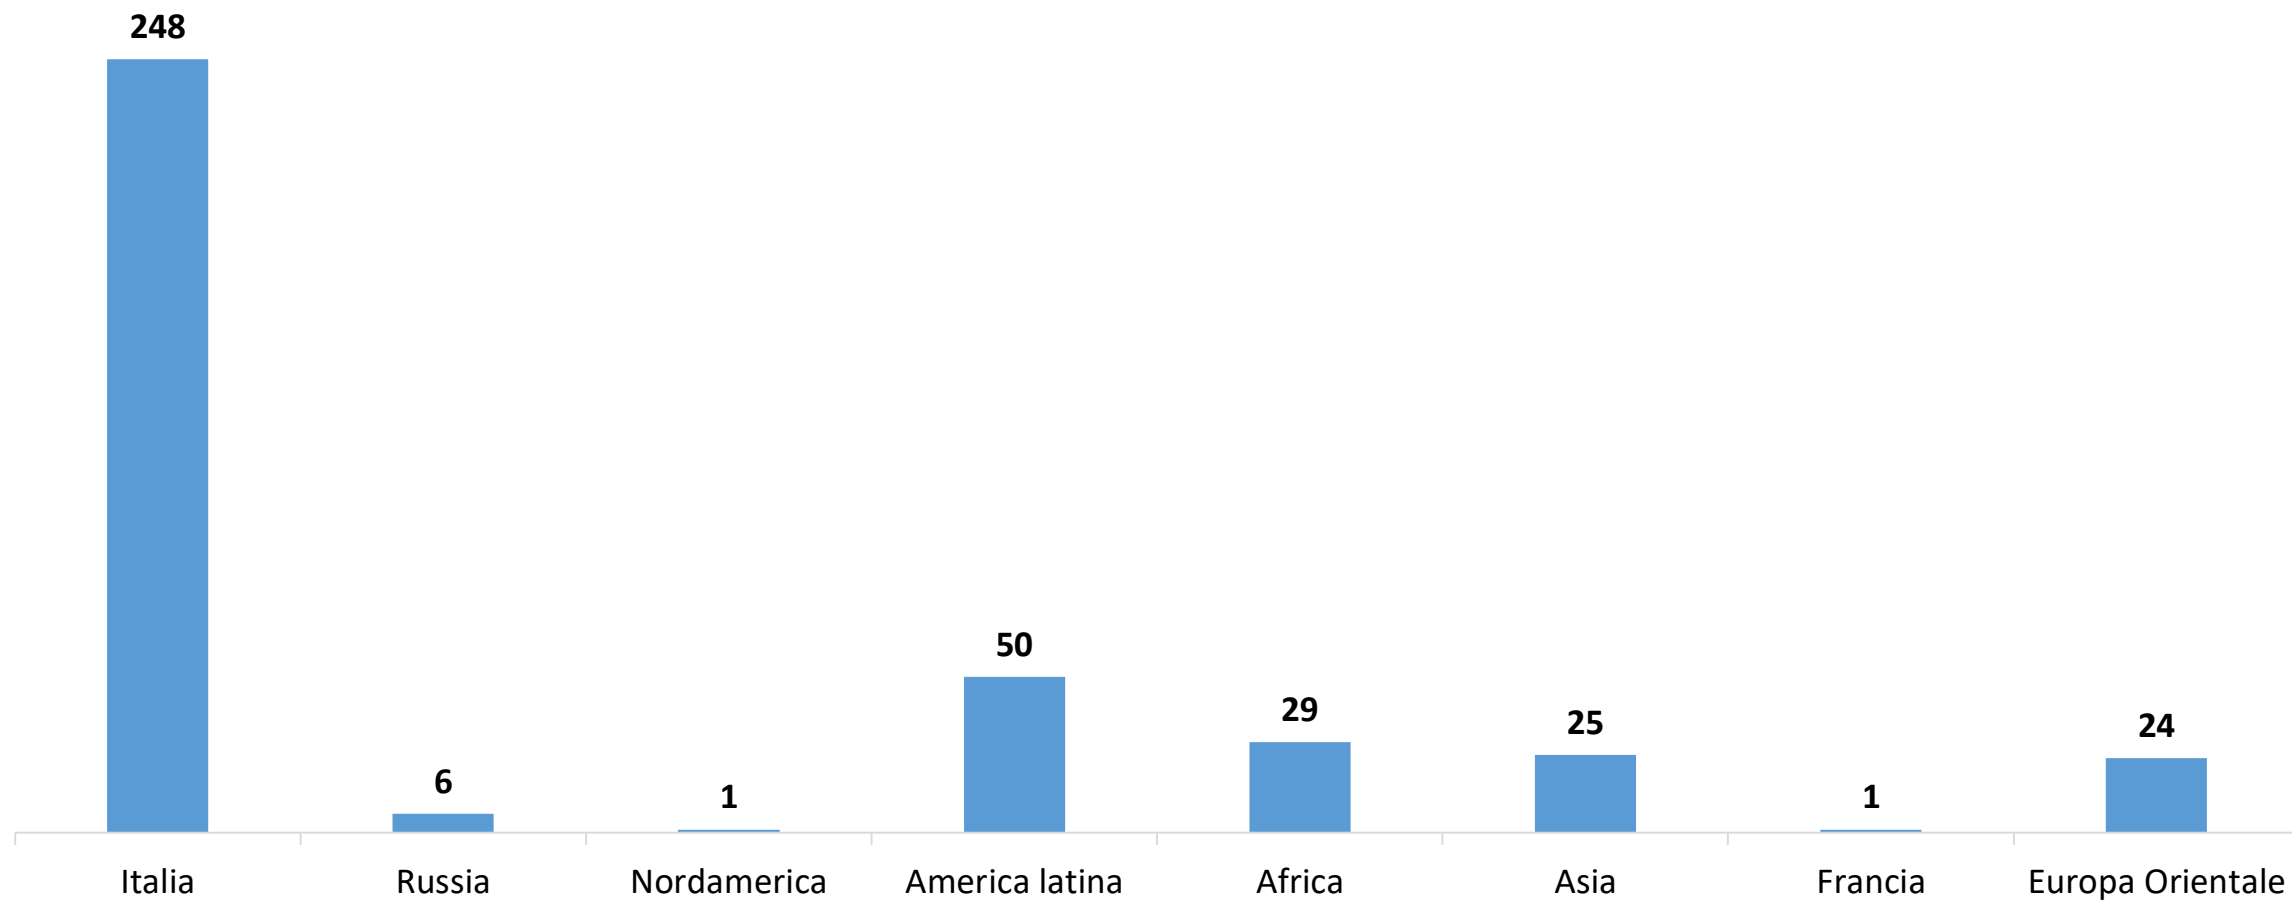

Centro Antiviolenza Telefono Donna Milano

Dati Gennaio – Dicembre 2022

N. 461 accessi totali Periodo Gennaio - Dicembre 2022

Nuove utenti 384

Modalità di accesso delle donne

Collocamenti in Casa Rifugio

Nazionalità Donne

Età Donne

Titolo di studio

Servizi offerti alle donne prese in carico